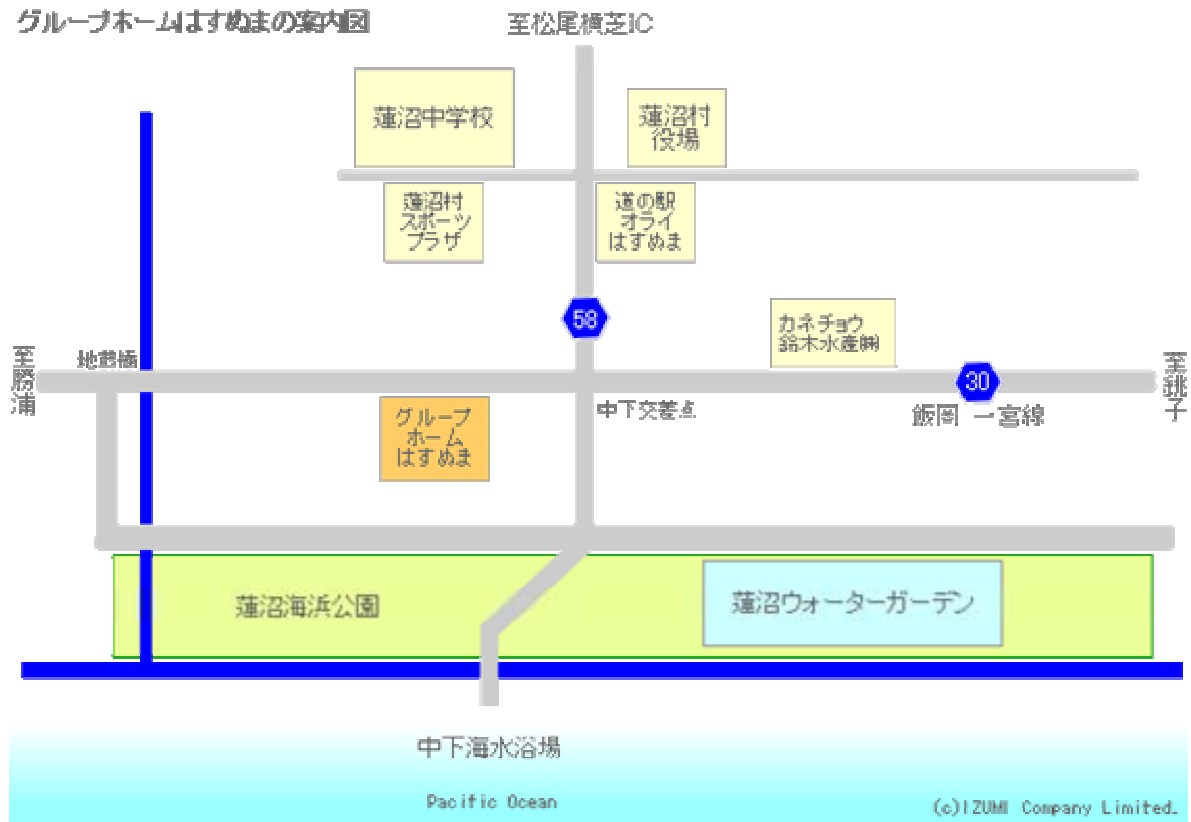

# 印刷用地図

## 車でおいでになる方

1. 東京(京葉道路・東関東自動車道) 千葉東 J.C.T.(千葉東金道路) 松尾横芝 I.C. 蓮沼
2. 東京(京葉道路・東関東自動車道) 宮野木 J.C.T.(東関東自動車道) 成田 I.C. 松尾 蓮沼

## 電車でおいでになる方

1. 東京 ( L 特急しおさい号) 千葉 横芝(成東)駅下車  
定期バス・臨時バス(7月中旬～8月中旬) 蓮沼
2. 東京 ( L 特急しおさい号) 千葉 大網 成東駅下車 定期バス 蓮沼
3. 東京 (京成スカイライナー) 空港第 2T 駅 空港シャトルバス 蓮沼
4. 東京 ( L 特急しおさい号) 千葉 京成東成田駅下車 空港シャトルバス 蓮沼